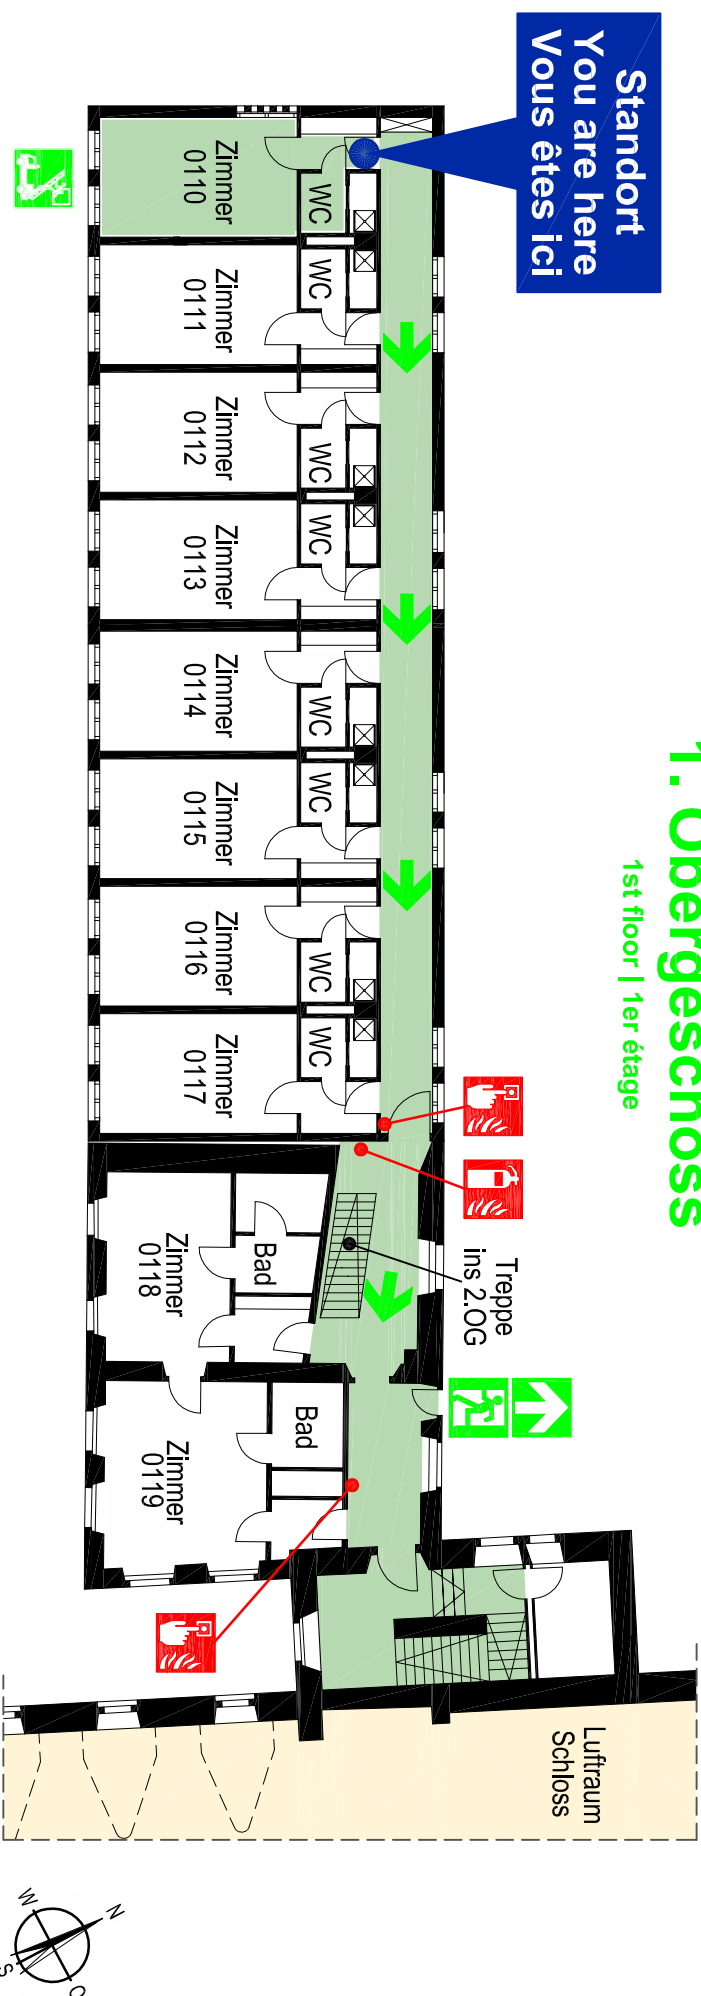

Flucht- und Rettungsplan

Escape and Rescue Plan | Plan d'évacuation et de secours

1. Obergeschoss

1st floor | 1er étage

Verhalten im Brandfall Ruhe bewahren

- 1. Brand meiden**
Brandmelder betätigen oder
Telefon: 112 Mobil: 112
WO brennt es?
WAS brennt?
WIE viel brennt?
WELCHE Gefahren?
WARTEN auf Rückfragen!
- 2. In Sicherheit bringen**
Gefährdete Personen mitnehmen
Türen schließen
Gekennzeichneten Fluchtwegen folgen
Aufzug nicht benutzen
Anweisungen beachten
- 3. Löschversuch unternehmen**
Feuerlöscher

What to do in the event of a fire Stay calm

- 1. Report the fire**
Use the fire alarm call point or
Phone: 112 Mobile: 112
WHERE is the fire?
WHAT is on fire?
HOW much is burning?
WHAT hazards are involved?
WAIT for questions!
- 2. Get yourself to safety**
Take vulnerable people with you
Close doors
Use the marked escape routes
Do not use the lifts
Follow instructions
- 3. Try to extinguish the fire**
Use fire extinguisher